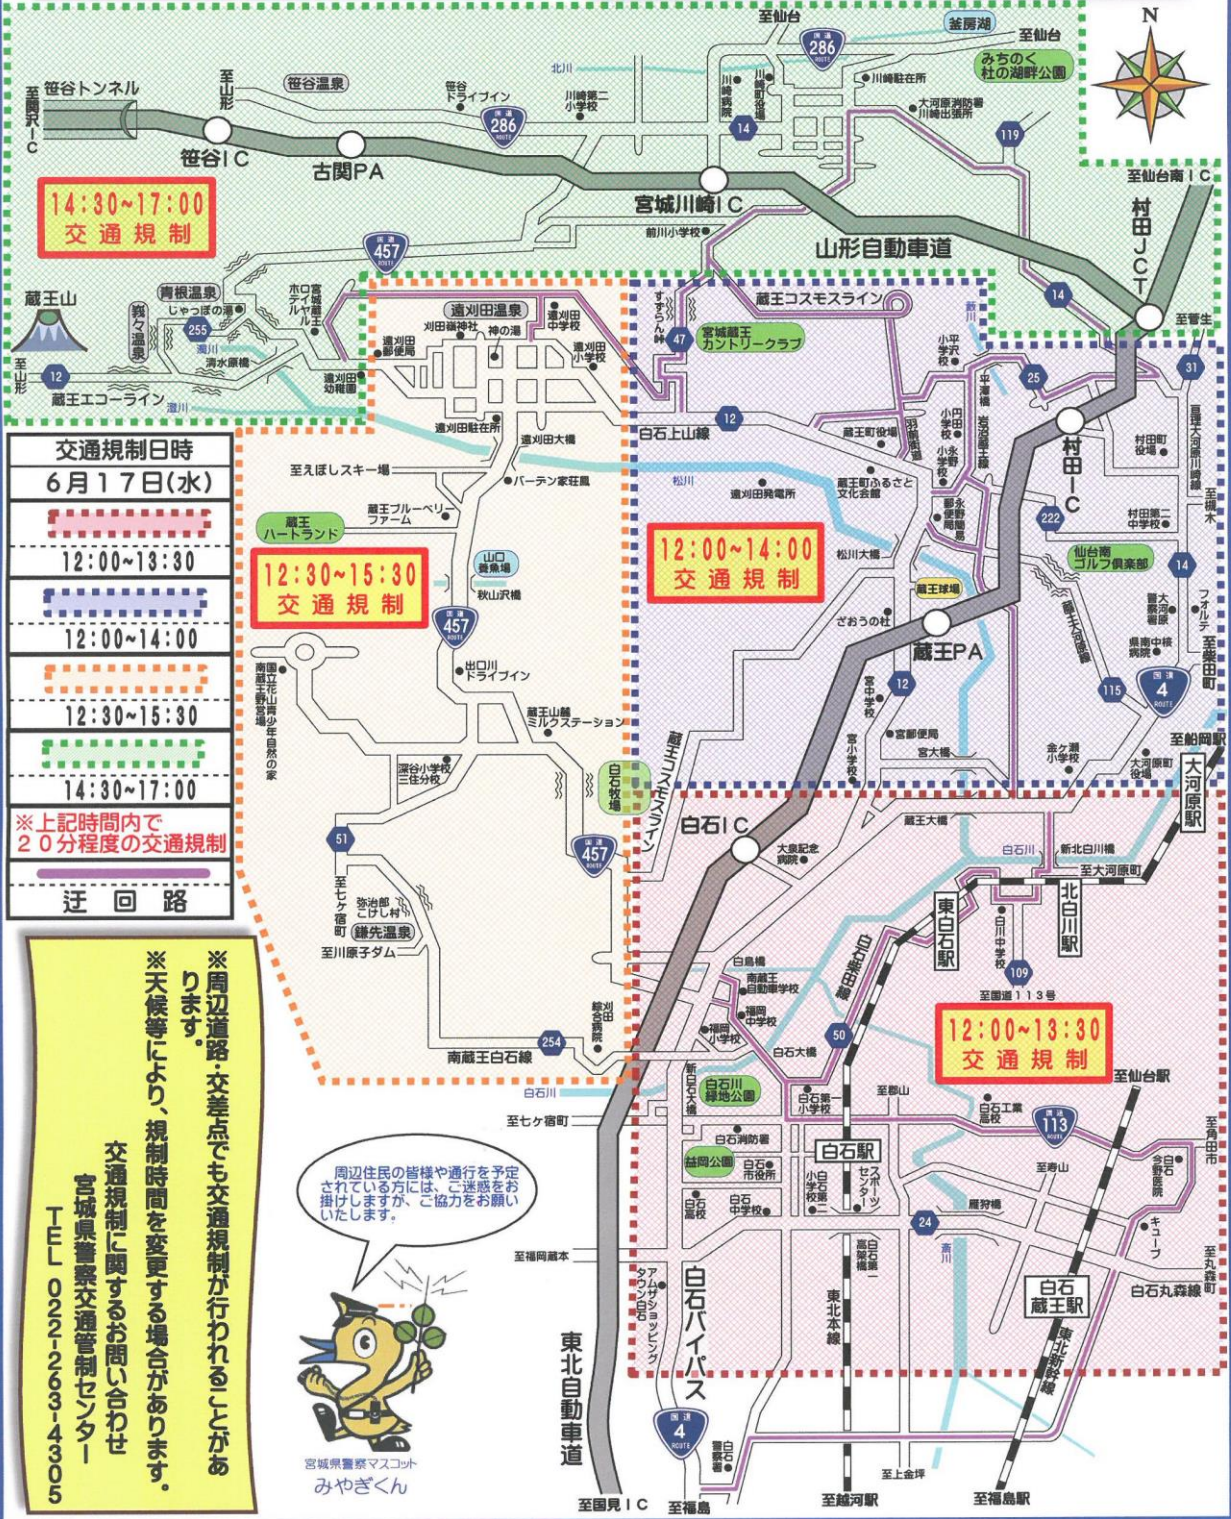

宮城県警察から 交通規制のお知らせ

平成27年6月17日(水)

平成27年6月17日、大規模警備により4つの地域で一時的な交通規制が各20分程度行われます。同時時間帯は、交通の混雑や路線バスの発着に遅れが生じることが予想されます。交通規制が行われる道路や時間帯を避けた通行にご協力をお願いいたします。

交通規制日時	6月17日(水)
12:00~13:30	12:30~15:30
12:00~14:00	12:30~15:30
12:30~15:30	14:30~17:00
※上記時間内で20分程度の交通規制	
迂回路	

※周辺道路・交差点でも交通規制が行われることがあります。
 ※天候等により、規制時間を変更する場合があります。
 交通規制に関するお問い合わせ
 宮城県警察交通規制センター
 TEL 022-2263-4305