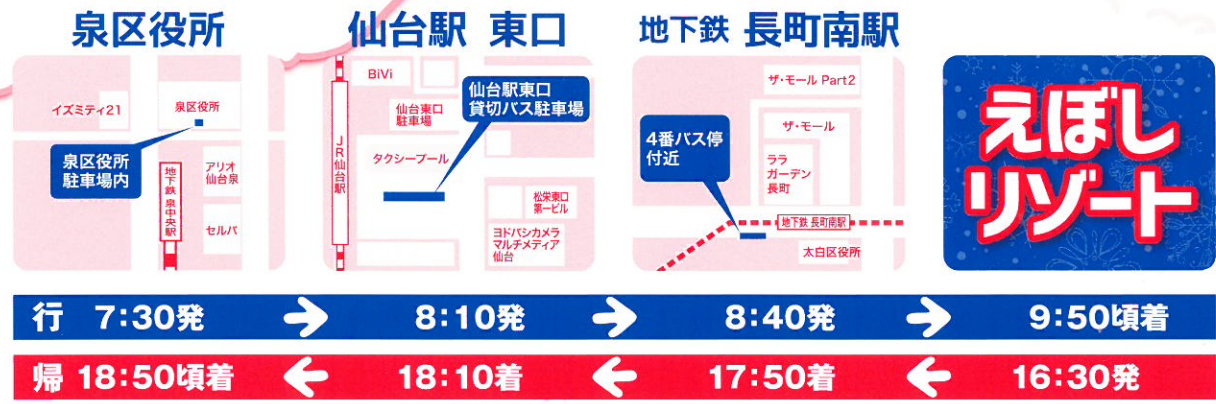

バスで楽チン! スキー満喫! おトクにえぼしで楽しもう!

予約制 毎日運行! えぼし直通スキーバス

# しろくま号

仙台 **往復** みやぎ蔵王 えぼしリゾート  
 泉中央～仙台～長町

## 運行予定時刻

運行期間 平成27年12月26日(土)～平成28年3月6日(日)

往復バス 料金 (日帰りのみ)	おとな 2,700円	\ おとく / リフト券パック (おとなのみの設定)	往復バス料金 +	ゴンドラ共通 リフト6時間券
	子ども 1,700円		おとな 5,400円	

※予約締切は利用日の4日前(4営業日前)までになります。ただし、運行が決定している場合は前日17時まで予約を受付しております。  
 ※予約が無い場合・荒天時は、運行を中止する場合がございます。  
 ※天候・道路状況等によって乗車地の発車・到着時間に遅れが発生する場合がございます。  
 ※リフト券の引換後に悪天候等のためリフト運行が停止しても、チケットの払い戻しはいたしません。  
 ※地下鉄長町南駅出発後にリフト運休になった場合の料金は返金いたしません。  
 [毎回長町南駅で乗務員がリフト運行の状況確認をし、お客様に連絡いたします。その後料金収受を行います。]