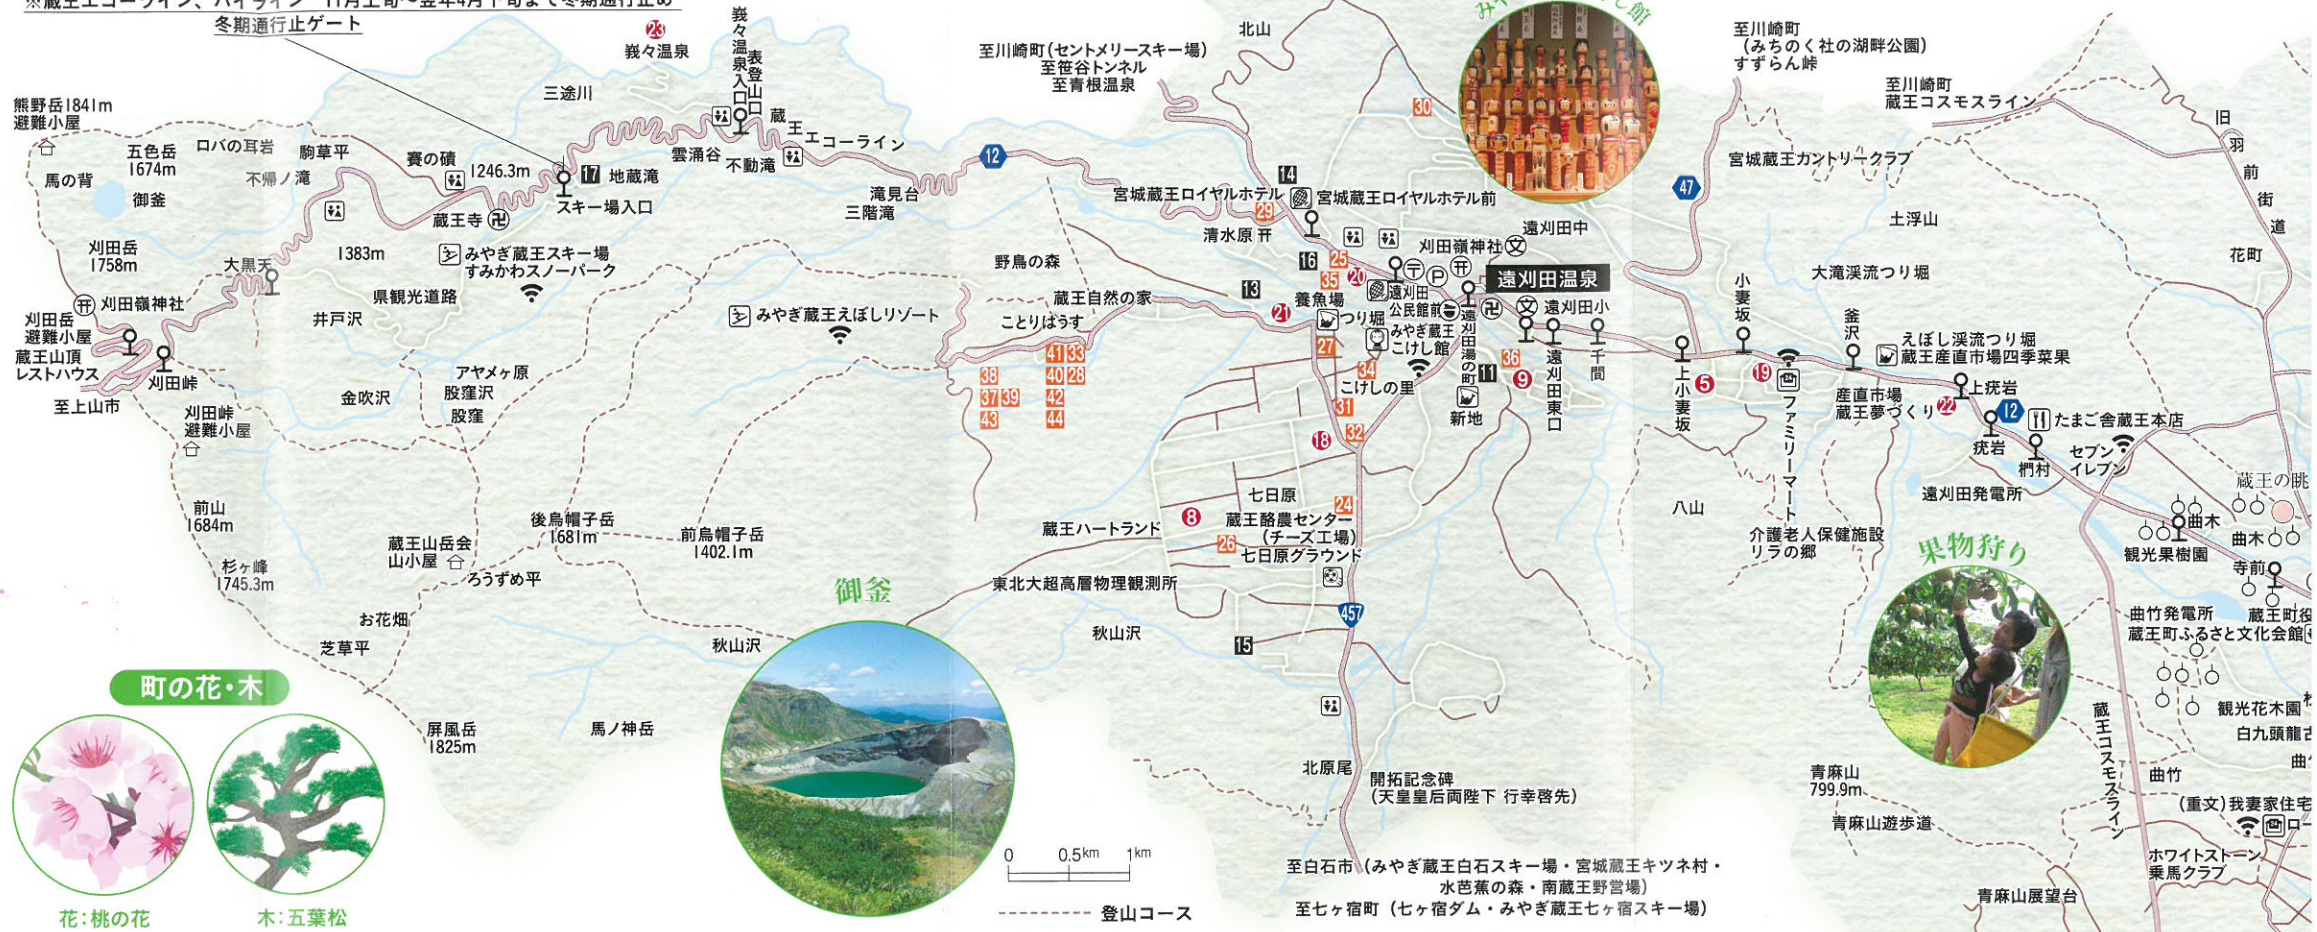

みやぎ蔵王エリアマップ

大自然といで湯のリゾートエリア

MIYAGI Z

※蔵王エコライン、ハイライン 11月上旬～翌年4月下旬まで冬期通行止め
冬期通行止めゲート

- 凡例
縮尺：1/50,000
- ①～⑨ ①⑦～⑲ 旅館
 - ⑩～⑯ ホテル
 - ⑳～㉔ ペンション
 - 公官庁 神社
 - 学校 仏閣
 - 郵便局 果樹園
 - 病院 バス停
 - 警察署 トイレ
 - 銀行 駐車場
 - テニスコート wi-fiスポット
 - スキー場 飲食店
 - 運動場 こけし工人
 - 野球場 コンビニ
 - つり堀 温泉入浴施設
 - 軽食・喫茶

花:桃の花

木:五葉松

御釜

スポーツ施設

- ### ■テニスコート
- サン・スポーツランド蔵王/コート数4面
蔵王町遠刈田温泉遠刈田北山21-16
☎0224(34)4210(ナイター有)
 - 遠刈田公園/コート数2面
蔵王町遠刈田温泉遠刈田北山21-56
☎0224(34)4210
 - 宮城蔵王ロイヤルホテル/コート数7面
蔵王町遠刈田温泉宇鬼石原1-1
☎0224(34)3600
 - 蔵王郷/コート数2面
蔵王町遠刈田温泉遠刈田北山35-141
☎0224(34)2923
 - ゆと森倶楽部/コート数4面
蔵王町遠刈田温泉宇上ノ原128
☎0224(34)2311
 - ペンションレインボーヒルズ/コート数2面
蔵王町遠刈田温泉宇七日原177
☎0224(34)2901
 - 蔵王町総合運動公園/コート数6面
蔵王町大字曲竹字河原前1-61
☎0224(33)3388

- ### ■ハイキングコース
- 七日高原コース/遠刈田温泉-0.5km-みやぎ蔵王こけし館-0.5km-こけしの里(新地)-1km-蔵王チーズ工場-2km-遠刈田温泉
 - 歴史探訪コース/ございんホール-2km-真田幸清筆子塚・真田豊治墓碑-2.1km-白九頭龍古墳-1km-観光花木園-2km-ございんホール
 - そのほか、青麻山へのハイキングコースもあり
- ### ■登山コース
- 宮城蔵王ガイド協会 トレッキングガイドをします。
(事務局:山荘 山の倶楽部090-7324-7692)
 - 縦走コース(5時間30分)
刈田峠-1:40-芝草平-0:15-分岐-0:25-屏風岳-1:10-不忘山-2:00-硯石
 - 刈田・股窪コース(3時間30分)
刈田峠-1:40-芝草平-0:15-分岐-0:35-ろうずめ三岐路-0:15-蔵王山岳小屋-0:30-澄川-0:15-聖山平
 - 刈田・鳥帽子コース(4時間40分)
刈田峠-1:40-芝草平-0:15-分岐-0:35-ろうずめ三岐路-0:30-後鳥帽子岳-1:00-倉石ヒュッテ-0:40-えぼしリゾート

- ### ■釣り
- 溪流釣り
澄川:主に釣れる魚/イワナ、ヤマメ
期間/3月1日～9月30日・料金/有料
連絡先/蔵王漁業協同組合
☎0224(52)0964
 - 養魚場
堺養魚場/
蔵王町遠刈田温泉
七日原1-122
☎0224(34)2744
 - 観光釣り堀
・大海溪流釣り堀/蔵王町大字円田字土浮山4-74
☎0224(34)3887
・えぼし溪流釣り堀/蔵王町大字円田字釜沢12-12
☎0224(34)3364
・蔵王フォレストスプリングス/蔵王町遠刈田温泉七日原1-121
☎0224(34)1551