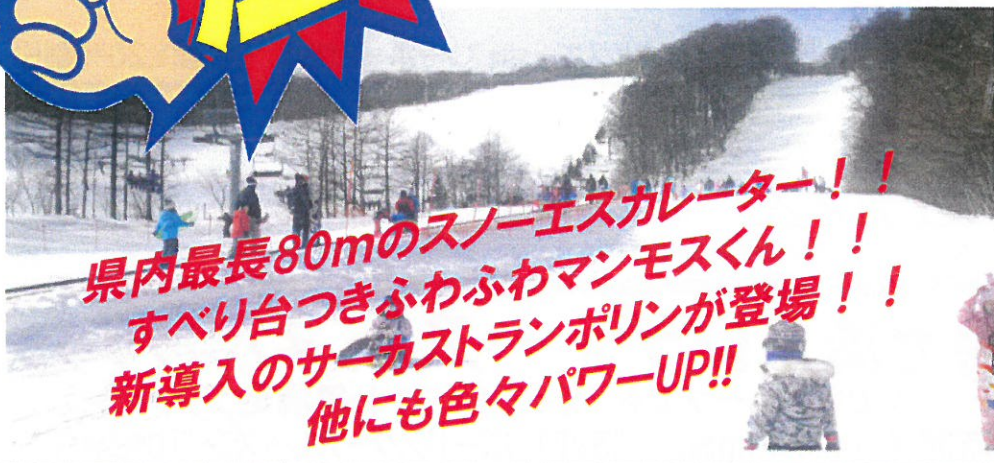

# look at here!

# 注目 キッズパーク!!

# 大人気!!

県内最長80mのスノーエスカレーター!!  
すべり台つきふわふわマンモスくん!!  
新導入のサーカストラampolineが登場!!  
他にも色々パワーUP!!