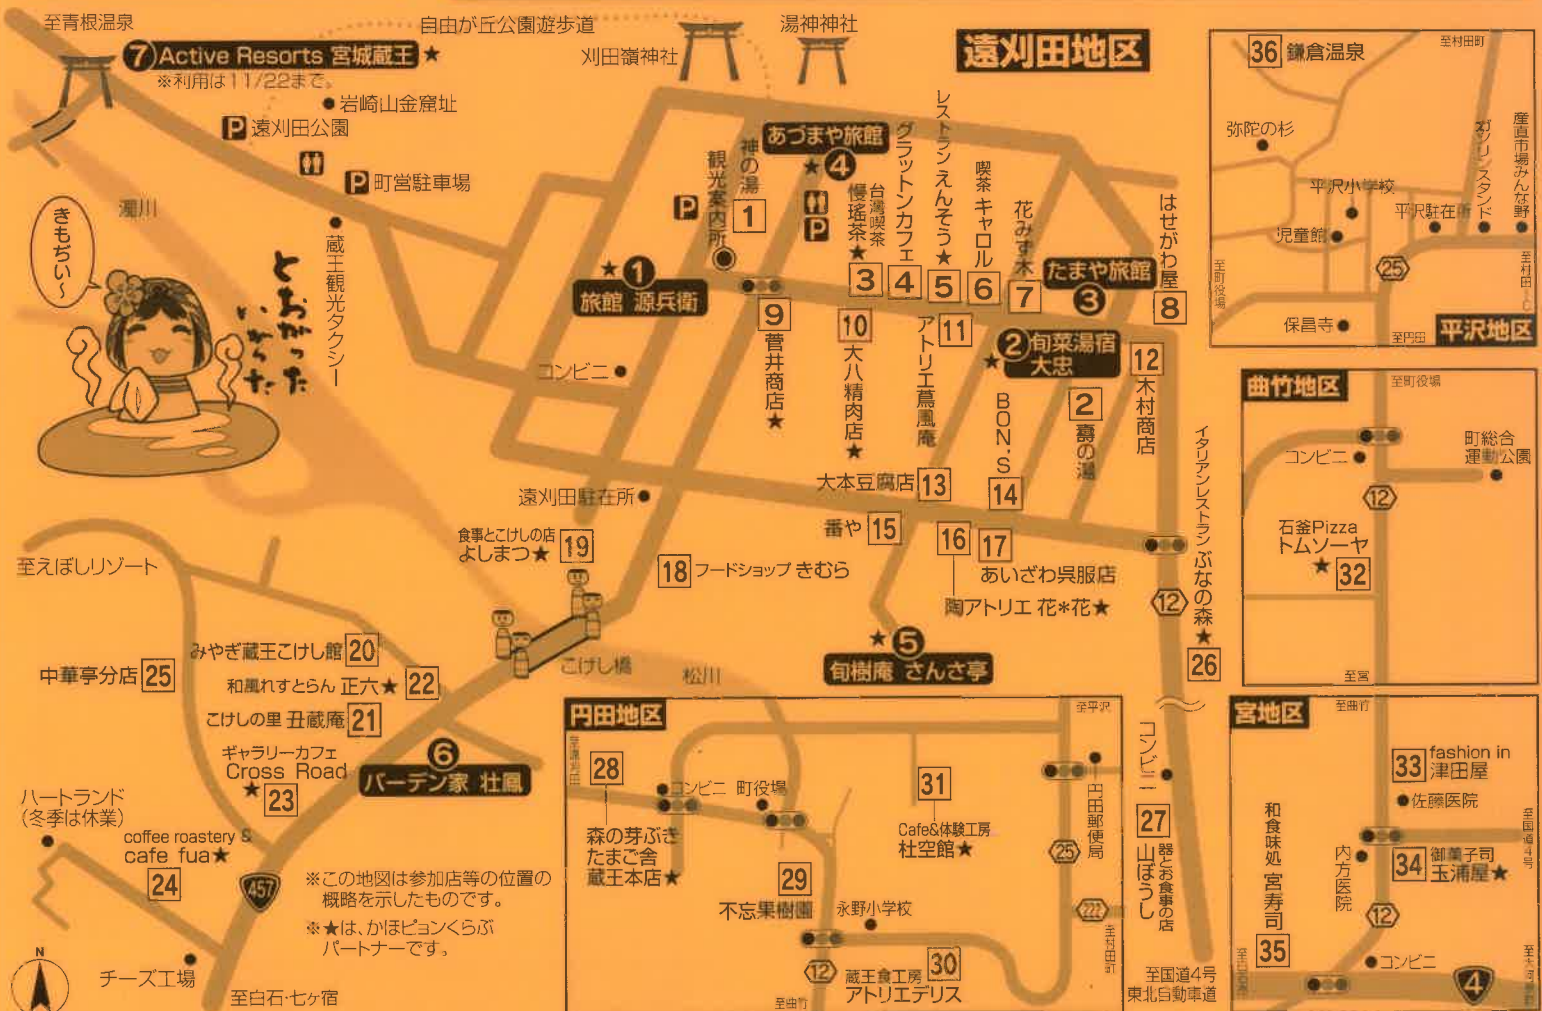

見本

かほピョンくらぶ会員限定チケット(通称ピョンちけ)

おつだね

蔵王町 遠刈田温泉

1000枚限定販売

めぐ 湯巡り 街巡り キャンペーン

販売期間 2020年11月7日(土)~12月25日(金)

チケット料金(大人・子供同額)

1,000円

入浴券1枚+100円券5枚

チケット購入時に、その場で 遠刈田温泉入浴剤と さおうさまクリアファイルを プレゼント!

主催:蔵王町、(一社)蔵王町観光物産協会 共催:遠刈田温泉旅館組合、蔵王町商工会 企画:河北新報社 かほピョンくらぶ事務局、河北新報白石販売所(有)谷津新聞店 お問い合わせ:蔵王町観光案内所 ☎989-0912 宮城県刈田郡蔵王町遠刈田温泉仲町33番地 TEL 0224-34-2725

※このピョンちけは、切り離さずにお持ちください。詳しい使い方は裏面をご覧ください。

Grid of 5 sample tickets. Each ticket is for 1000 yen and includes 5 x 100 yen coupons. The coupons are for '湯巡り' (Bath tour) and '街巡り' (Street tour). Each coupon has a number (1-5) and a note to check the back for participating facilities.