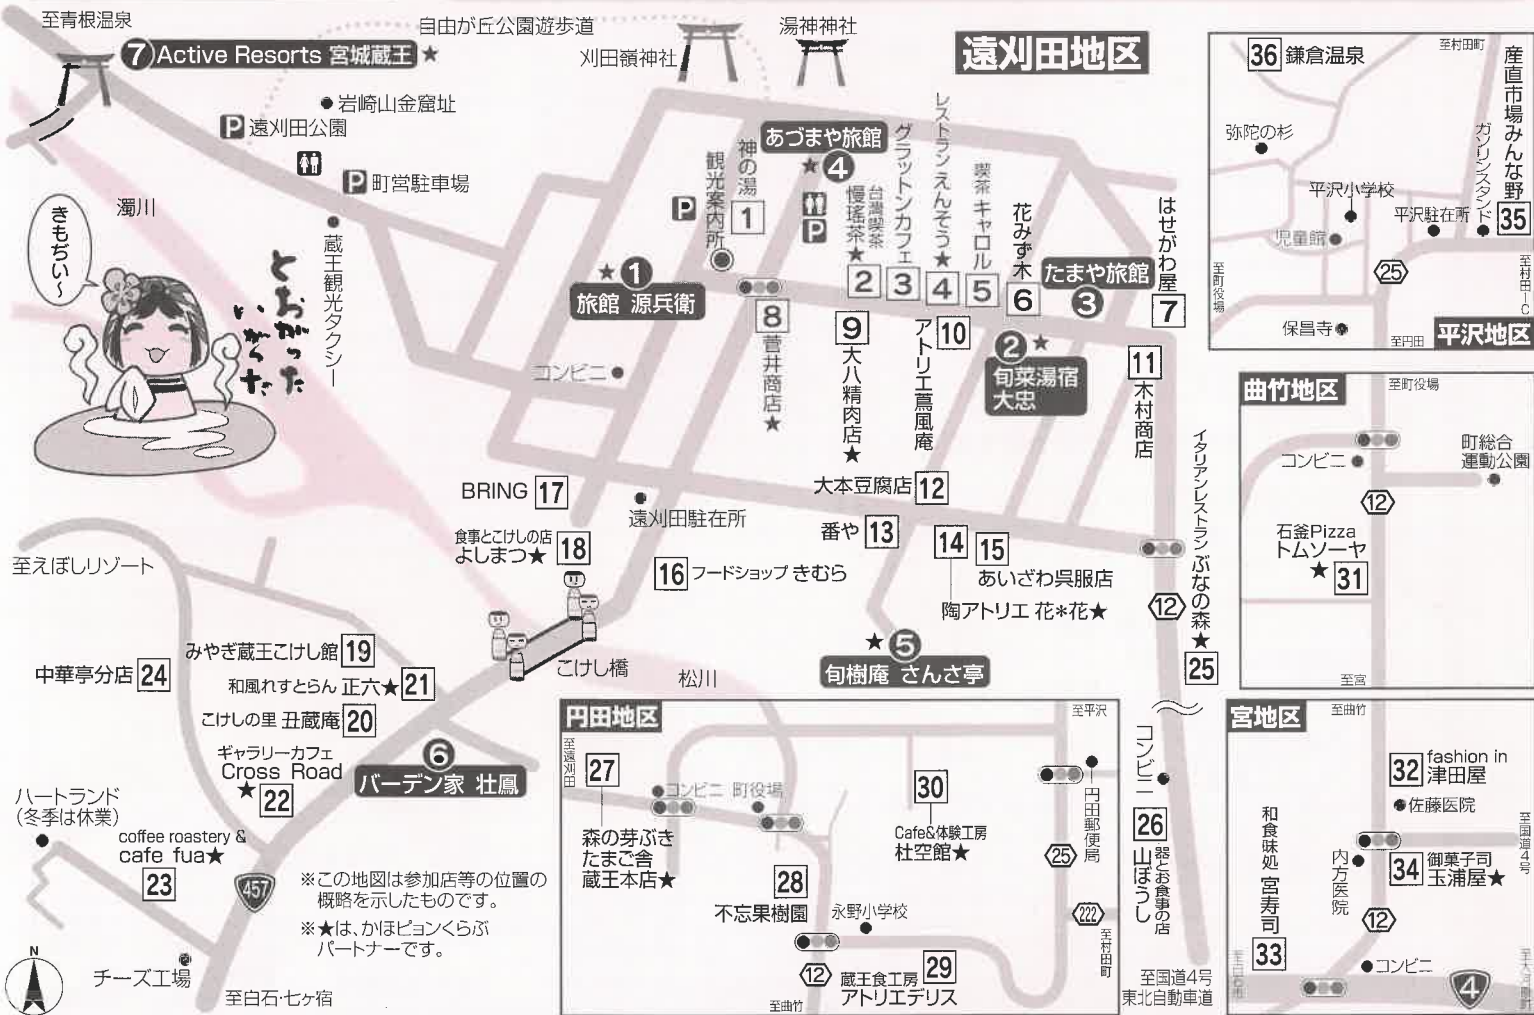

見本

かほピョンくらぶ会員限定チケット(通称ピョンちけ)

1000枚限定販売

蔵王町 遠刈田温泉

めぐ 湯巡り 街巡り キャンペーン

販売期間 2021年11月12日(金)~12月26日(日)

チケット料金 (大人・子供同額)

1,000円

入浴券1枚+100円券6枚

今年は

街巡り券が6枚!

100円分お得です!

主催:蔵王町、(一社)蔵王町観光物産協会 共催:遠刈田温泉旅館組合、蔵王町商工会
企画:河北新報社 かほピョンくらぶ事務局、河北新報白石販売所 (有)谷津新聞店
お問い合わせ:蔵王町観光案内所 〒989-0912 宮城県刈田郡蔵王町遠刈田温泉仲町33番地 TEL 0224-34-2725

※このピョンちけは、切り離さずにお持ちください。詳しい使い方は裏面をご覧ください。

見本

見本

見本

見本

参加施設は裏面でご確認ください。

1 参加店は裏面でご確認ください。

2 参加店は裏面でご確認ください。

3 参加店は裏面でご確認ください。

4 参加店は裏面でご確認ください。

5 参加店は裏面でご確認ください。

6 参加店は裏面でご確認ください。

入浴券

100円券

100円券

100円券

100円券