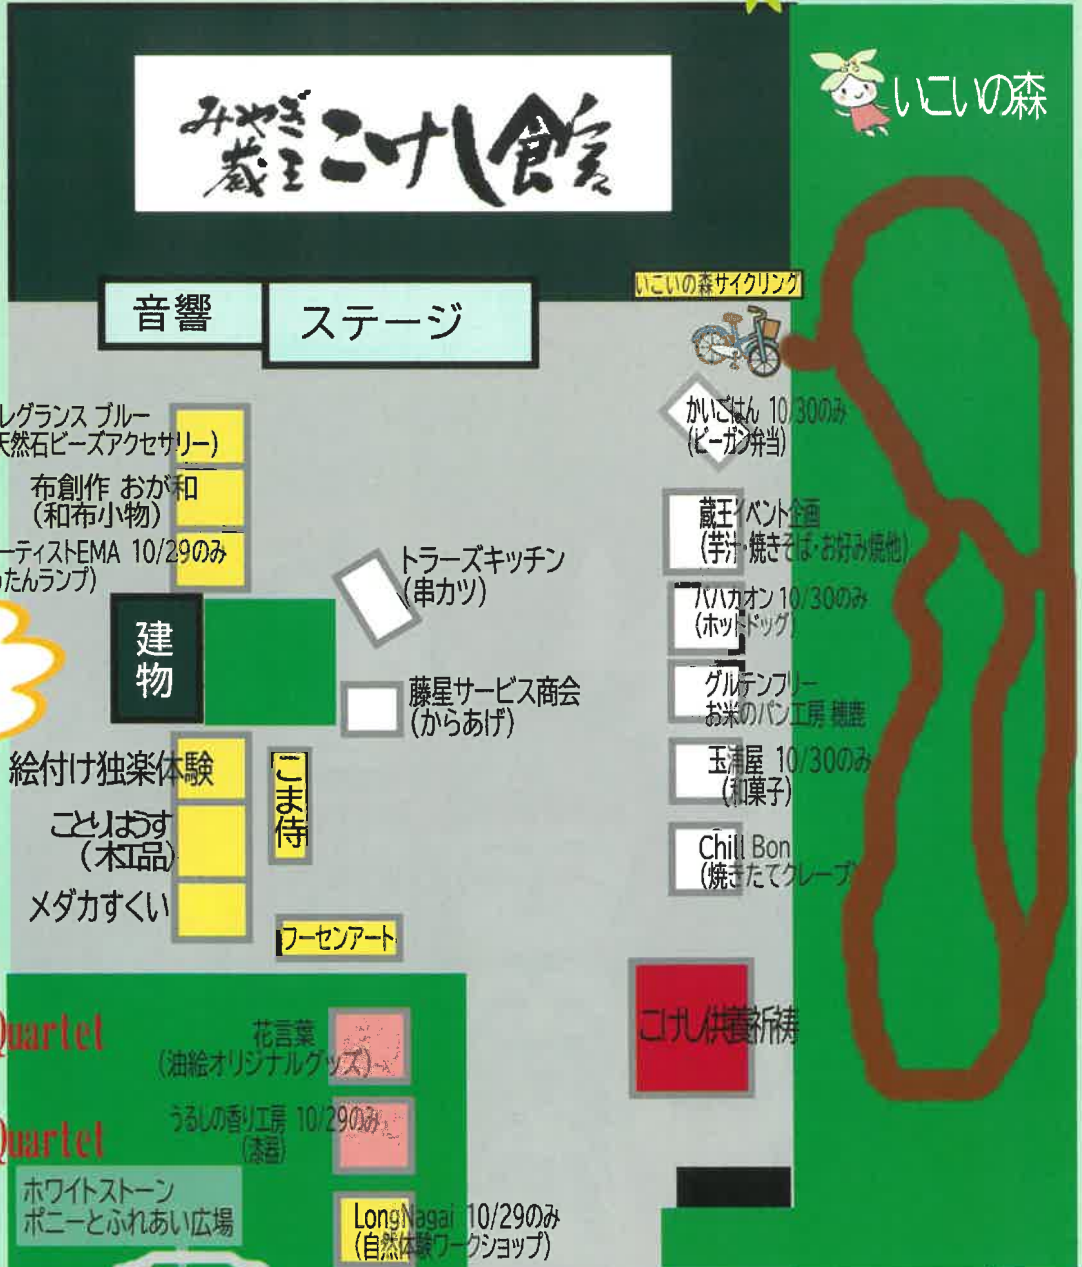

宮城県刈田郡蔵王町遠刈田温泉字新地西裏山36-135

みやぎ蔵王こけし館 TEL 0224-34-2385

ご来場の際は、マスク着用をお願いいたします。また体調のすぐれない方のご来場はご遠慮ください。

# 会場MAP

## (こけし館内)

津軽こけし館(津軽物産・グッズ)  
 亀井 桃ライブペインティング 10/30のみ  
 ちいずめいど(こけしハンコ)  
 アトリエ深月(アクセサリー)

- 体験・ワークショップ
- 飲食ブース
- 物販ブース

カボチャの風情のあるお店下  
 「トリックオアトリート」と言ってみよう。  
 お菓子がもらえるよ!