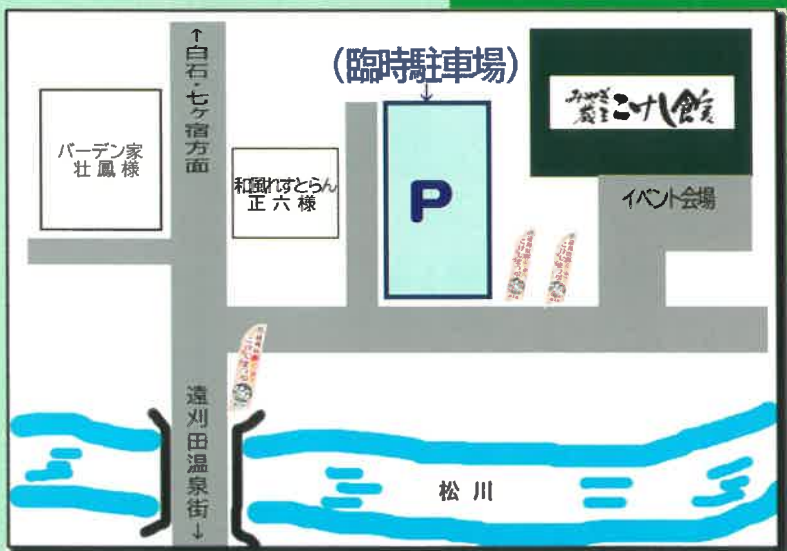

# 会場MAP

## (こけし館内)

津軽こけし館(津軽物産・グッズ)  
 亀井 桃ライブペインティング 10/30のみ  
 ちいずめいど(こけしハンコ)  
 アトリエ深月(アクセサリー)

- 体験・ワークショップ
- 飲食ブース
- 物販ブース

カボチャの風情のあるお店下  
 「トリックオアトリート」と言ってみよう。  
 お菓子がもらえるよ!

## 出演パフォーマンス

10/29 11:50~名雪祥代 Jazz Quartet  
 12:30~こま待  
 14:00~名雪祥代 Jazz Quartet  
 15:00~猪股秋彦

10/30 11:00~鞆miki  
 12:00~こま待  
 14:00~ノースミント

検温所

こけし像

※レイアウトは変更になる場合があります。  
 ※新型コロナウイルス感染拡大防止のため、現在予定中のイベントにつきまして今後の状況により延期または中止・変更等の可能性があります。ご了承ください。