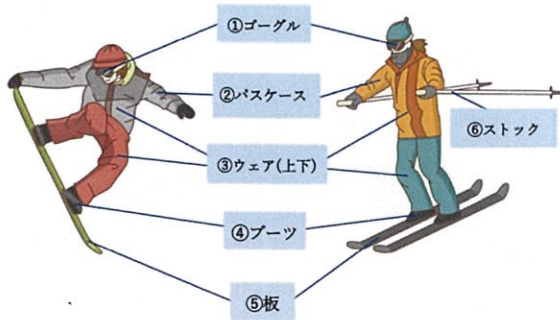

フルセット

	1日	2日	3日
大人	¥9,000 ⇒ ¥4,500	¥15,000 ⇒ ¥7,500	¥19,000 ⇒ ¥9,500
キッズ (小学生まで)	¥6,000 ⇒ ¥3,000	¥9,000 ⇒ ¥4,500	¥11,000 ⇒ ¥5,500

【スノーボード】

【スキー】

※帽子・グローブ・ネックウォーマーは含まれません。

単品

品目	価格
板 スキー(90~175cm) ボード(80~165cm)	¥3,000
ブーツ スキー(15~31cm) ボード(15~31cm)	¥2,500
ストック スキー(70~130cm)	¥500
ウェア 男女共通(SS~3L) キッズ(90~140cm)	上下各 ¥2,000
ヘルメット キッズ有り(S~XL)	¥1,000
ゴーグル キッズ有り・眼鏡対応	¥1,000
ソリ	¥500

滑走セット

	1日	2日	3日
大人	¥5,000 ⇒ ¥2,500	¥8,000 ⇒ ¥4,000	¥10,000 ⇒ ¥5,000
キッズ (小学生まで)	¥4,000 ⇒ ¥2,000	¥6,000 ⇒ ¥3,000	¥8,000 ⇒ ¥4,000

【スノーボード】

【スキー】

Instagramの
フォロー画面提示で
上記価格から
さらに**500円引き**!

更衣室も充実!!

遠刈田温泉街略図