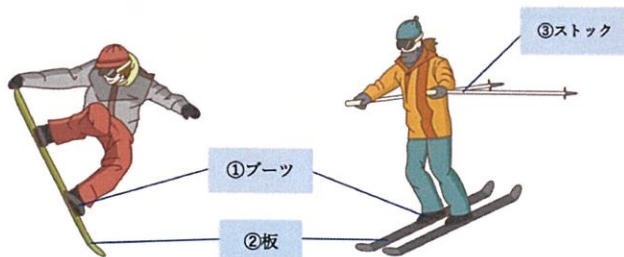

フルセット

	1日	2日	3日
大人	¥9,000 ⇒ ¥4,500	¥15,000 ⇒ ¥7,500	¥19,000 ⇒ ¥9,500
キッズ (小学生まで)	¥6,000 ⇒ ¥3,000	¥9,000 ⇒ ¥4,500	¥11,000 ⇒ ¥5,500

【スノーボード】

【スキー】

※帽子・グローブ・ネックウォーマーは含まれません。

単品

品目	価格
板 スキー(90~175cm) ボード(80~165cm)	¥3,000
ブーツ スキー(15~31cm) ボード(15~31cm)	¥2,500
ストック スキー(70~130cm)	¥500
ウェア 男女共通(SS~3L) キッズ(90~140cm)	上下各 ¥2,000
ヘルメット キッズ有り(S~XL)	¥1,000
ゴーグル キッズ有り・眼鏡対応	¥1,000
ソリ	¥500

滑走セット

	1日	2日	3日
大人	¥5,000 ⇒ ¥2,500	¥8,000 ⇒ ¥4,000	¥10,000 ⇒ ¥5,000
キッズ (小学生まで)	¥4,000 ⇒ ¥2,000	¥6,000 ⇒ ¥3,000	¥8,000 ⇒ ¥4,000

【スノーボード】

【スキー】

Instagramの
フォロー画面提示で
上記価格から
さらに**500円引き**!

更衣室も充実!!

遠刈田温泉街略図