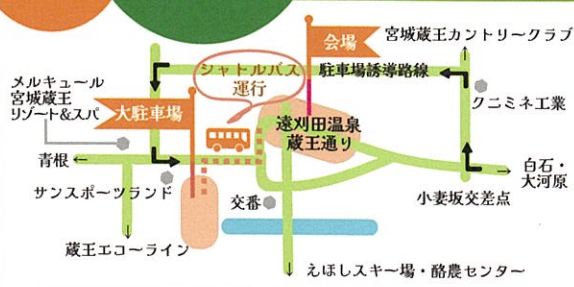

大道芸の情報は
こちらで!!

遠刈田ストリートパフォーマンス

と お が っ た
大道芸

お願い

当日は、蔵王通りが交通規制になります。交通渋滞緩和のため、矢印に沿ってご入場をお願いいたします。

案内図

大駐車場から無料シャトルバス運行!!

ございんまつり

2025/6/7 土 13:00-16:00

ございんホール 駐車場

会場内の安全を考えドローンをはじめとするリモコン操作による空中からの機材操作による撮影自粛をお願いいたします。